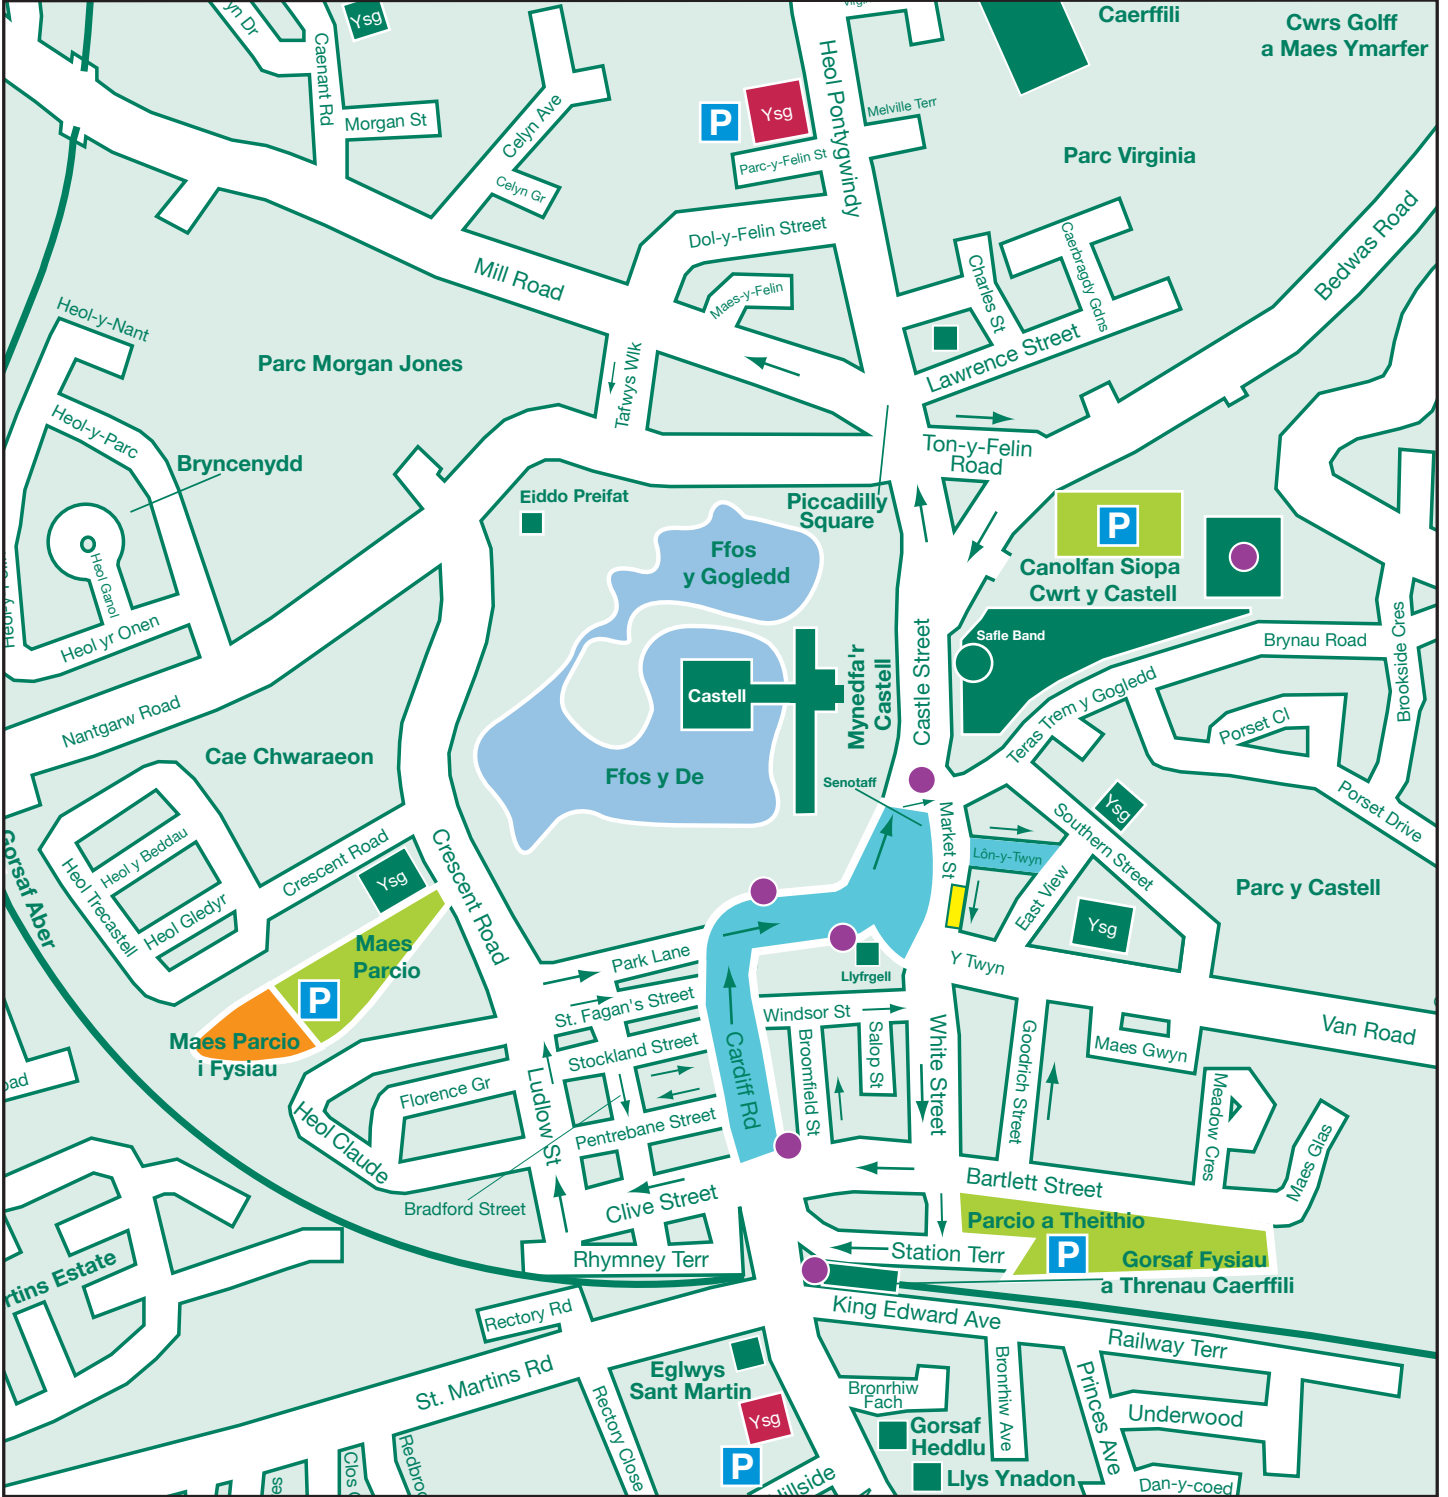

Map Parcio i'r Cyhoedd

- Safle'r digwyddiad / Ardal cau ffordd
- Man gollwng a chasglu i fysiau (CF83 1NX)
- Parcio i fysiau (wedi trefnu ymlaen llaw)
- Maes parcio i'r cyhoedd, gan gynnwys cilfachau parcio i bobl anabl
- Rheseli beiciau
- Maes parcio a cherdded i'r cyhoedd