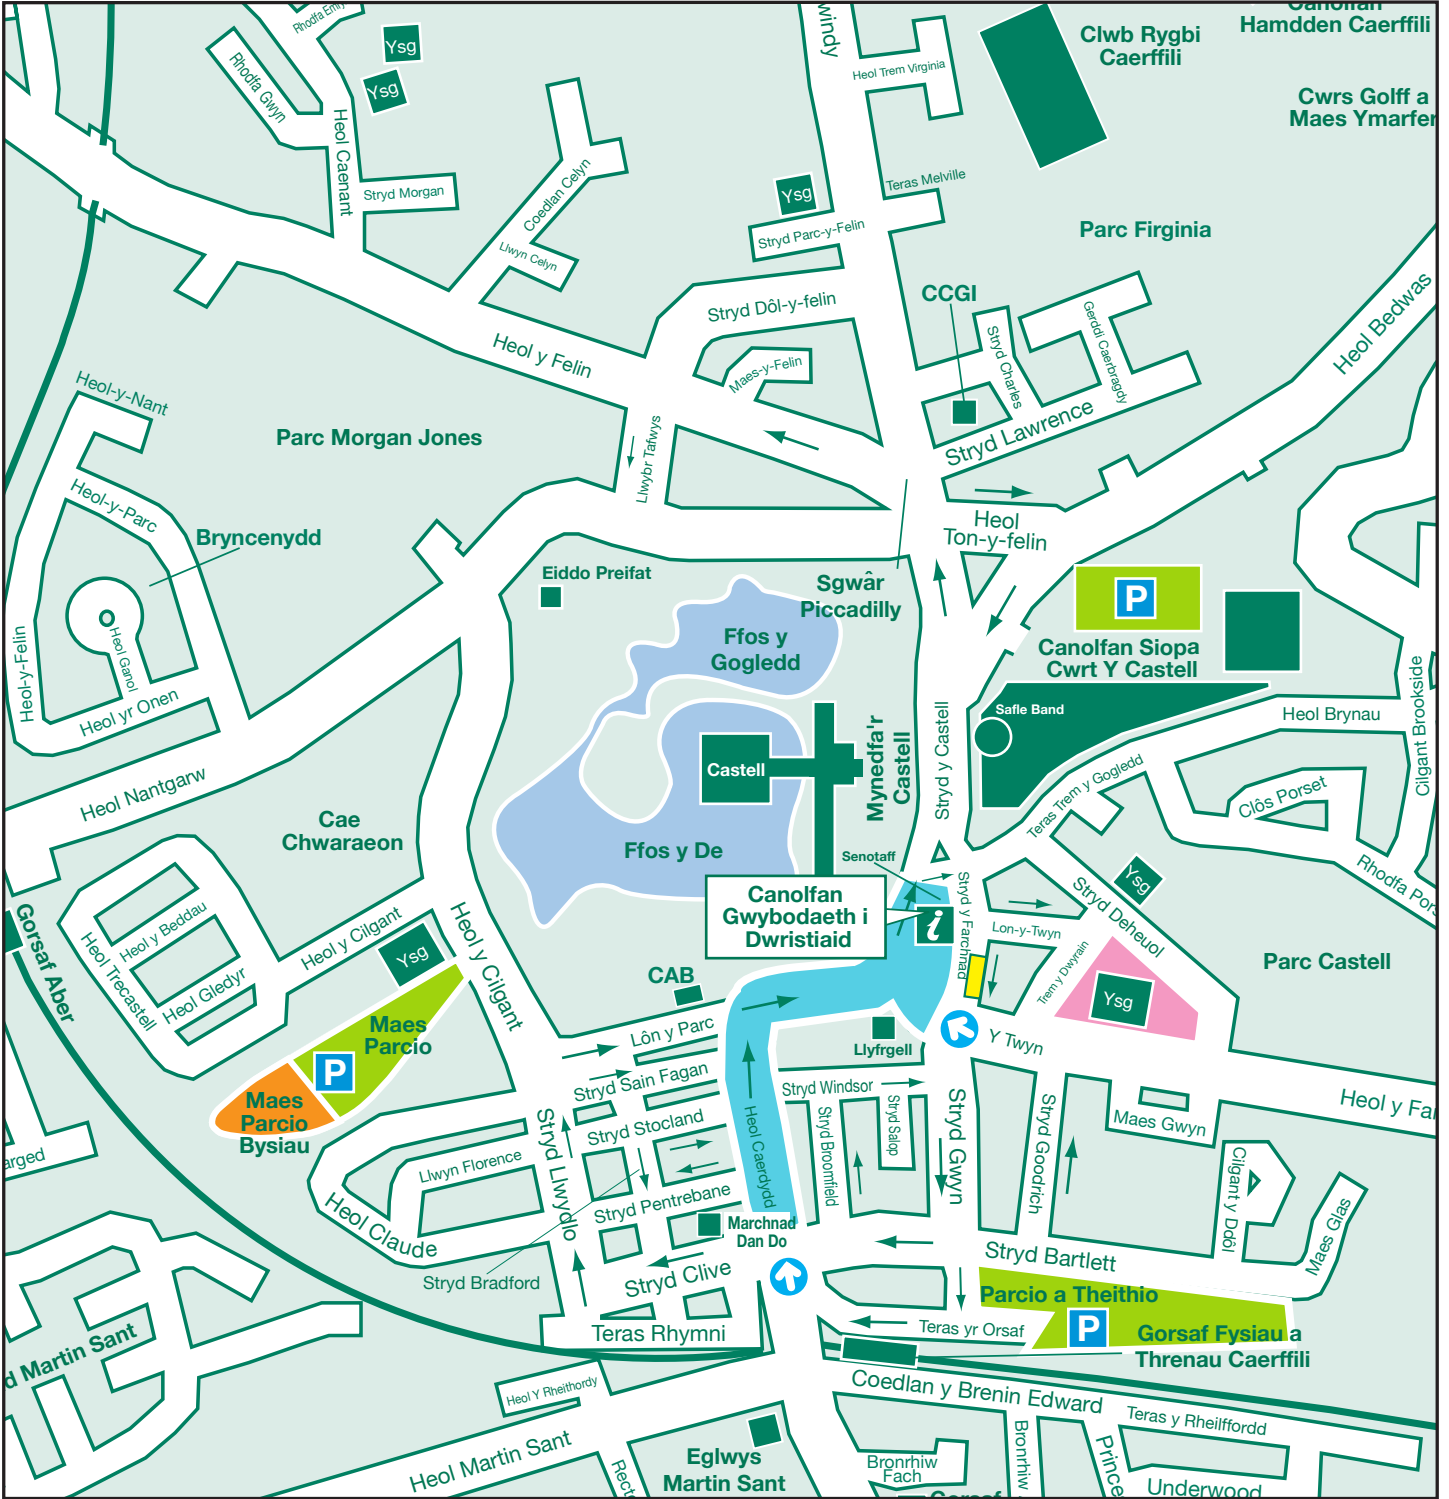

# Map Parcio

-  Mynedfa
-  Parcio i Fasnachwyr
-  Parcio i fysus wedi archebu ymlaen llaw

-  Safle'r Digwyddiad / Ardal Cau'r Heolydd
-  Man codi a gollwng i fysus (CF83 1NX)
-  Parcio Cyhoeddus